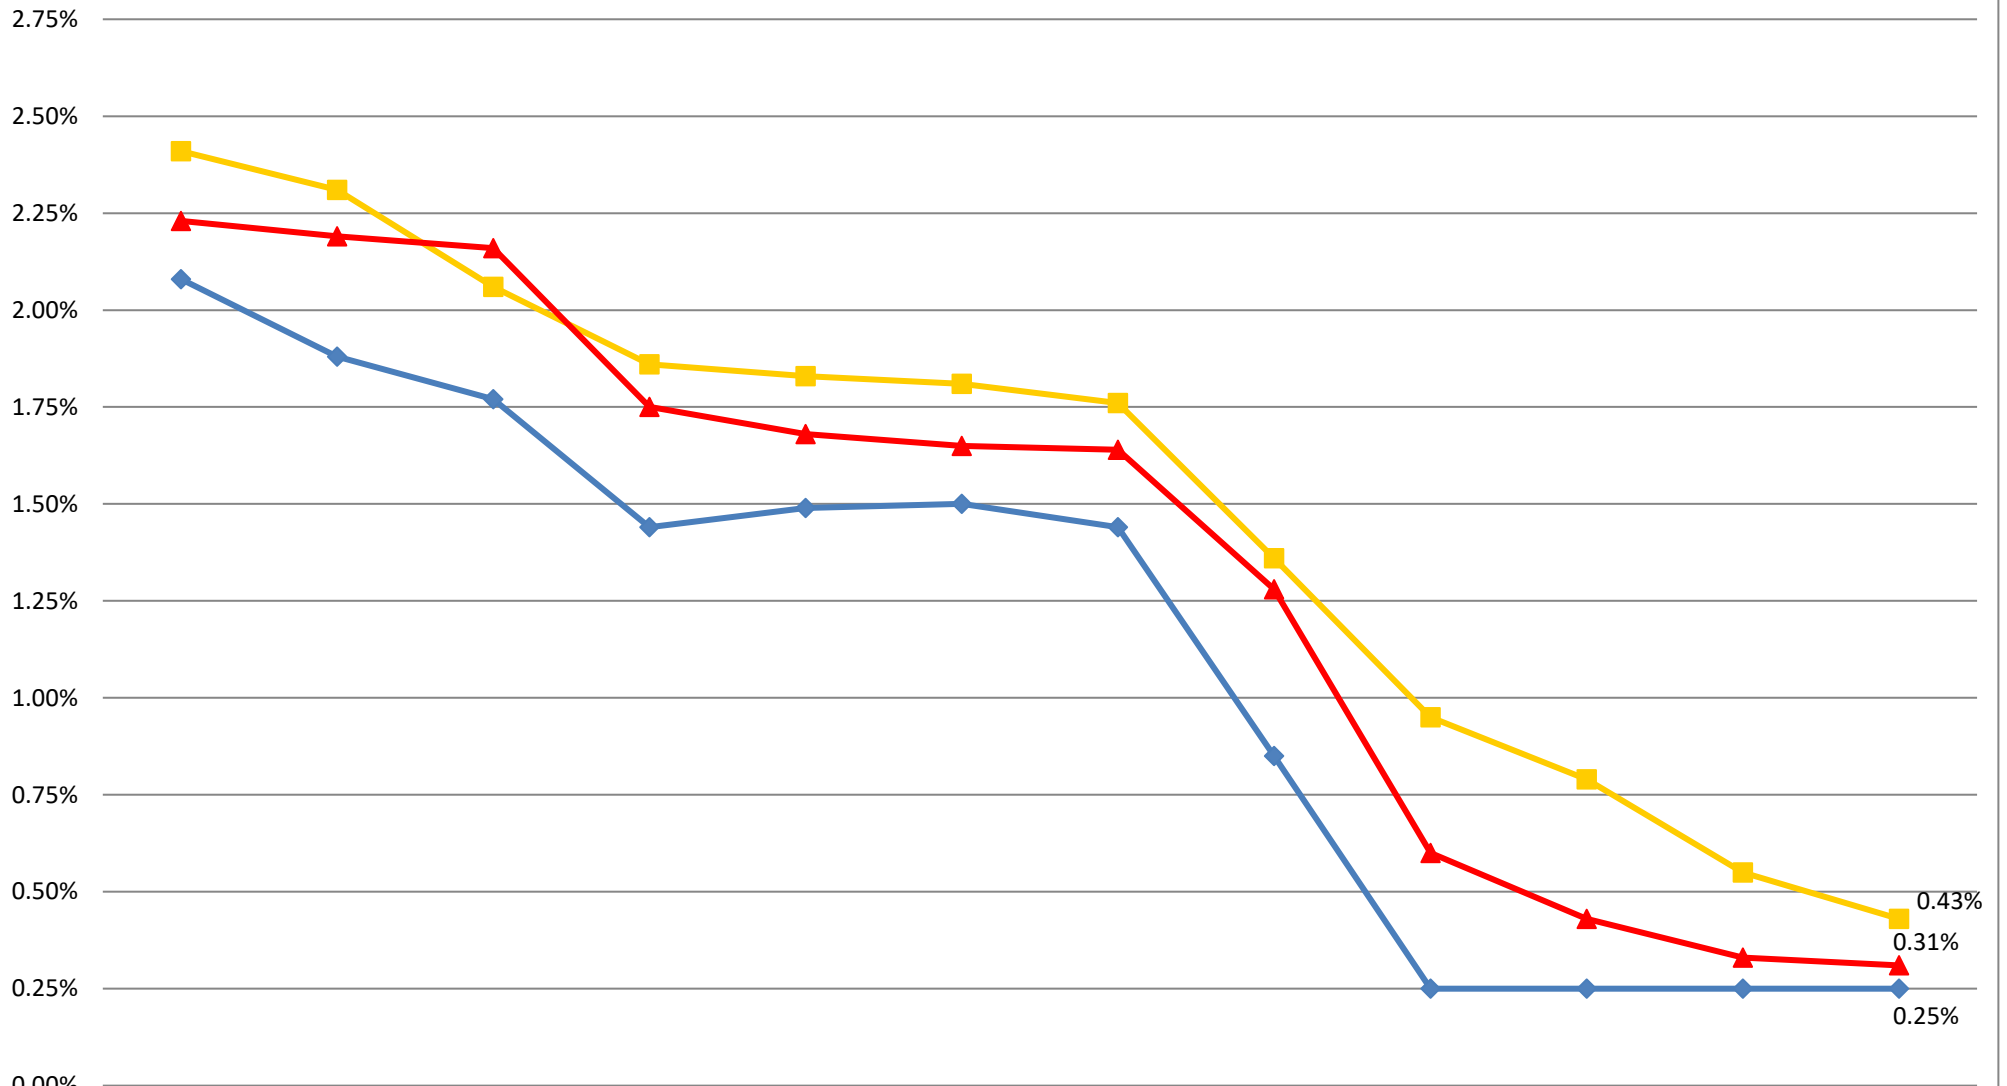

**Collier County Short Term Sector Yields**  
**Collier Short Term Portfolio Yield**  
**vs.**  
**S&P Rated GIP Government Index**

Aug. 2019    Sept. 2019    Oct. 2019    Nov. 2019    Dec. 2019    Jan. 2020    Feb. 2020    Mar. 2020    Apr. 2020    May. 2020    June. 2020    July. 2020